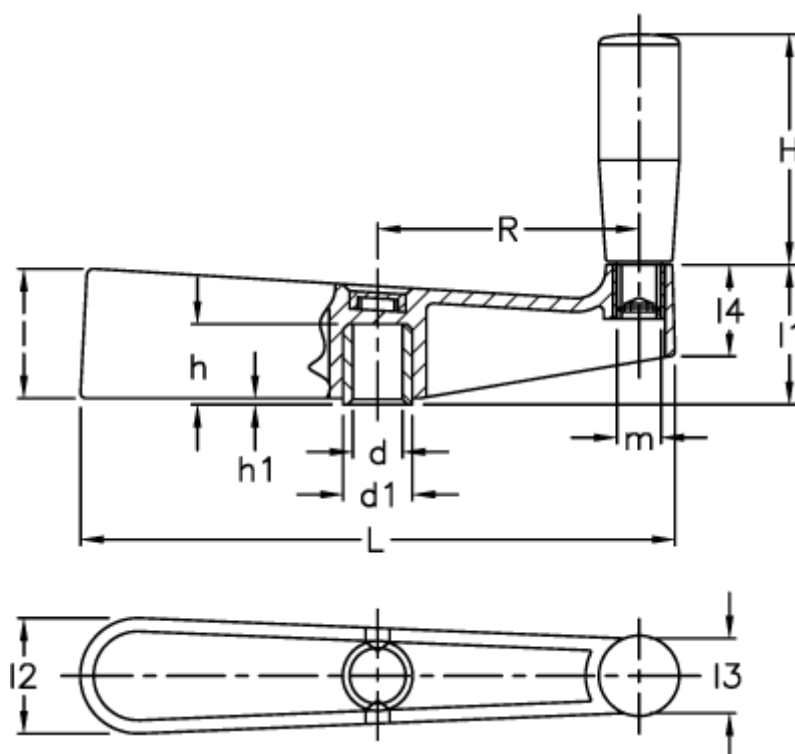

Varenummer: 2301038901  
Beskrivelse: E+G Håndsving  
METP.170

## Mål

d1 = 1.8	l2 = 33
d H7 = 14	l3 = 21
H = 65	l4 = 25
h = 23	m = M10
h1 = 19.8	R = 74
l = 37	
L = 170	
l1 = 39	